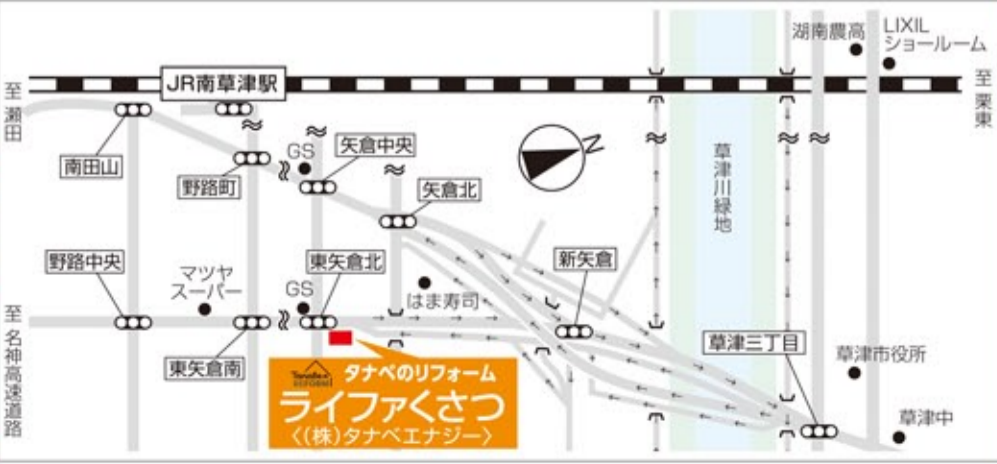

**インテリアリフォーム 工事費込**

色を変えればイメージが変わります  
壁紙を貼り替えて気分もリフレッシュ!

洋室6帖 壁・天井・クロス貼り替え **4.4万円**

フローリング上張り6帖 **6.6万円**

洋室間仕切り壁新設 **8.8万円**

和室から洋室へ改装 **22.0万円**

LIXILリフォームショップ 増改築・リフォーム無料

LINE@はじめました。お友達登録をお願いします。  
LINEID@693vrqno