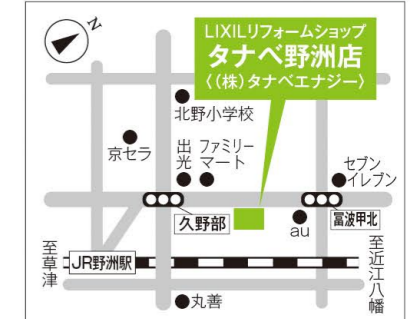

(株)タナベエナジー リフォーム事業部 建設業許可番号(般-29)42009号 建築士事務所登録 滋賀県知事登録(は)第2488号

タナベ特別価格!!

キッチン アパナック ラクエラ I型 255cm

- 薄型レンジフード
- ホーロートップコンロ
- ステンレス天板
- 吊戸棚

◎777,700円

62% OFF 29.5万円 税込

※写真はイメージです。

キッチン LIXIL アレスタ I型 255cm

- 薄型レンジフード
- IHコンロ
- ステンレス天板
- 吊戸棚

◎1,087,900円

53% OFF 51.1万円 税込

※写真はイメージです。

システムバス TOTO サザナ Sタイプ 1616

- ほっかりリ床
- 魔法びん浴槽
- コンフォートウェブシャワー
- お掃除ラクラク排水口

◎982,300円

64% OFF 35.3万円 税込

※写真はイメージです。

システムバス LIXIL リノビオ Fタイプ 1216

- 人造大理石浴槽
- サーモバスS
- とるピカスリムカウンター
- くるりんポイ排水口
- マンション用

◎1,177,000円

55% OFF 52.9万円 税込

※写真はイメージです。

洗面化粧台 LIXIL ピアラ W75cm

- 三面鏡
- 開き扉
- スタンダード

◎252,230円

55% OFF 11.3万円 税込

※写真はイメージです。

洗面化粧台 TOTO サクア W75cm

- 三面鏡
- 開き扉
- ミドルクラス

◎235,730円

48% OFF 12.2万円 税込

※写真はイメージです。

トイレ LIXIL アメージュ ZA ZAR1A リトイレ

- アクアセラミック
- 手洗付
- お掃除リフトアップ(手動)

◎251,900円

50% OFF 12.5万円 税込

※写真はイメージです。※納期遅れ生じております。

トイレ LIXIL サティスS SR6グレード

- ECO5
- フルオート便座
- お掃除リフトアップ
- フルオート便器洗浄
- 手洗いなし

◎343,200円

35% OFF 22.3万円 税込

※写真はイメージです。※納期遅れ生じております。

IHコンロ MITSUBISHI ELECTRIC

- 60cmガラストップ
- 水なし両面焼きグリル
- 火力3.0kw

ビルトイン IHクッキングヒーター CS-G321MS ◎234,300円

75% OFF 5.8万円 税込

※写真はイメージです。

レンジフード Panasonic

- ファンタッチ脱着ファン
- クリーンフィルター
- 前扉板付

スマートスクエアフード W75cm FY-7HGC4-S ◎163,240円

45% OFF 8.9万円 税込

※写真はイメージです。

ガスコンロ Paloma

- 60cmハイパーガラスコートトップ
- 水なし両面焼きグリル
- 左右強火力

ビルトインコンロ リプラ PD-509WS-60CV ◎148,500円

56% OFF 6.5万円 税込

※写真はイメージです。

エコキュート MITSUBISHI ELECTRIC

- 角型370L
- フルオートタイプ
- インターホンリモコン

エコキュート SRT-W375 (リモコン・脚付付) ◎938,850円

70% OFF 28.1万円 税込

※写真はイメージです。※納期遅れ生じております。

内窓 LIXIL TOSTEM

- 引違い窓
- Low-E
- 複層ガラス

インプラス W2000×H1000 ◎72,600円

45% OFF 3.9万円 税込

※写真はイメージです。

玄関引戸 LIXIL Rechent

- 引き違いランマなし P15型 木目調 断熱仕様

◎491,700円

42% OFF 28.5万円 税込

※写真はイメージです。

※金額は商品のみ価格となります。◎印はメーカー希望小売価格です。※表示価格は全て税込価格となります。チラシの価格は令和4年5月末までとさせていただきます。※商品のみ販売はいたしておりません。

素敵な暮らしを応援します! リフォーム相談会