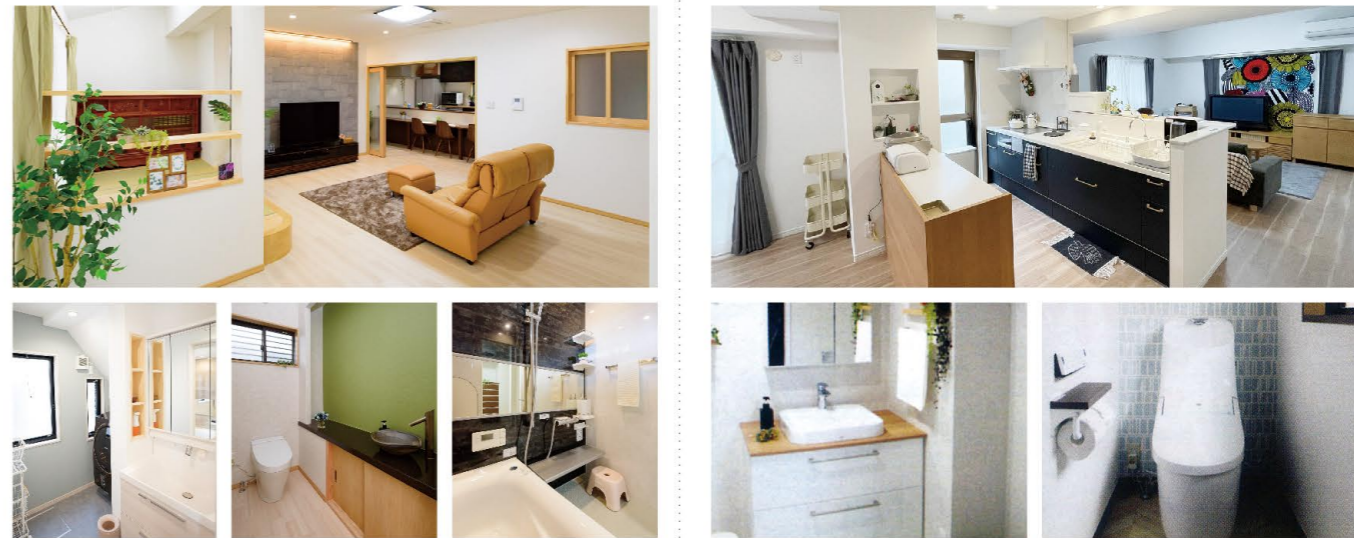

住まいも気分もリフレッシュ

水廻りリフォームパックプラン

スタンダードプランなら水廻り全てを**工事費込**で1,963,000円(税込)

お見積り
ご相談 **無料**
さらに!!
パックプラン商品は
標準工事費込!

<p>キッチン満足プラン</p> <p>収納たっぷり、使いやすいキッチンで、おうち時間を家族で楽しめ。</p> <p>キッチンパック(8帖)</p> <p>工事 解体工事・設備・電気工事・大工工事(キッチンパネル・下地調整)・キッチン取付・ガス工事</p> <p>LIXIL シエラ W2550I型</p> <ul style="list-style-type: none"> 天板ステンレス 吊戸棚 3口ガラスコンロ <p>※写真はイメージです。 ◎928,400円 75.9万円 税込</p>	<p>ユニットバスリラックスプラン</p> <p>温かいお風呂でリラックス。お掃除も楽々、家族みんながくつろげる空間。</p> <p>ユニットバスパック(1坪)</p> <p>工事 解体工事(UB→UB)・設備・電気工事・UB取付</p> <p>LIXIL リデア Mタイプ1616</p> <ul style="list-style-type: none"> くるりんボー排水口 キレイサーモフロア サーモバスS <p>※写真はイメージです。 ◎1,299,760円 80.3万円 税込</p>	<p>洗面スッキリプラン</p> <p>色々しまえて、お掃除簡単、スッキリ清潔な洗面で、快適な一日。</p> <p>洗面パック</p> <p>既存洗面撤去、処分・洗面取替工事(給水、排水管は既存を利用します。)内装工事(天井、壁クロス・床CF)</p> <p>LIXIL ピアラ W750引出タイプ</p> <ul style="list-style-type: none"> 3面鏡 ひろびろボウル くるくる水栓 <p>※写真はイメージです。 ◎252,230円 20.3万円 税込</p>	<p>トイレ快適プラン</p> <p>最新機能で快適に。掃除も簡単、癒しのトイレに。</p> <p>トイレパック</p> <p>既存トイレ撤去、処分・トイレ取替工事(給水、排水管は既存を利用します。)内装工事(天井、壁クロス・床CF)</p> <p>LIXIL アメージュZ KA21グレード</p> <ul style="list-style-type: none"> アクアセラミック キレイ便座 フルオート便器洗浄 <p>※写真はイメージです。 ◎222,750円 19.8万円 税込</p>
---	---	---	--

家一棟まるごとリフォーム

タナベの全面リフォームパックプラン

おうち時間を
快適に。

戸建全面リフォームパック マンション全面リフォームパック

<p>内装 ●全室クロス張替(普及品) ●全室床フローリング貼り</p> <p>●畳・襖・障子張り替え ●建具交換 ●下駄箱取付</p> <p>水回り ●システムキッチン ●ユニットバス ●洗面化粧台</p> <p>●ウォシュレット ●ガス給湯器</p> <p>外装 ●玄関ドア交換 ●外壁塗装 ●屋根塗装</p>	<p>延床:25坪 工期:4~6週間</p> <p>598.0万円 税込</p>
---	---

LDK改装プラン いつも家族がリビングに集まるスペース

<p>2部屋をひとつにして明るく開放感あるLDK空間。いつも会話が見え、家族の気配やまもりを感じます。</p> <p>標準工事</p> <p>解体工事・給排水工事・電気工事・大工工事・内装工事(天井・壁クロス)・キッチン(組立工事含む)</p> <p>参考価格 キッチン・工事費込 248.0万円 税込</p>	<p>浴室・洗面所の増築・改装プラン</p> <p>増築</p> <p>0.5坪(1帖)増築し、浴室・洗面所とも広くして、設備機器も新しく取替</p> <p>工事面積/2坪(増築約1.65㎡・改装約4.96㎡)</p> <p>標準工事</p> <p>仮設工事(出し入れ方・足場)・基礎左官工事(浴室下地込み)・外断熱体工事・木工事(内部・外部)・屋根・壁及び外部仕上げ工事・設備機器工事(システムバス・洗面台・洗濯機/バス)・内装工事・電気工事</p> <p>狭く、設備機器・内装も古くなった浴室と洗面所</p> <p>198.0万円 税込</p>
--	---