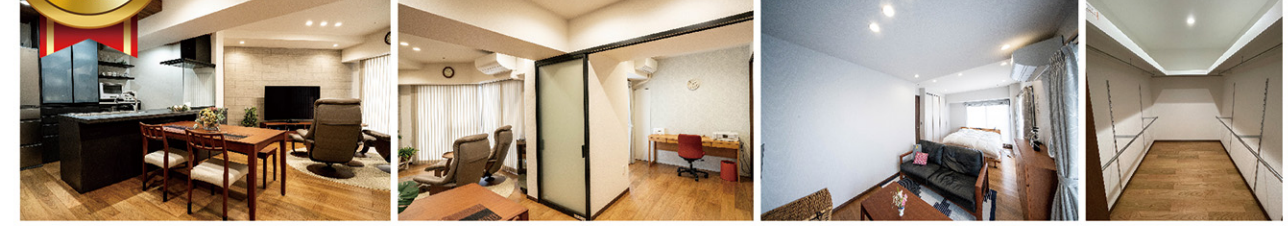

## LDK 改装プラン

趣味と過ごせる空間づくり

2部屋をひとつにして明るく開放感あるLDK空間。いつも会話が弾み家族の気配や温もりを感じます。

- | 標準工事   | 参考価格                                     |
|--|--|
| <ul style="list-style-type: none"> <li>●解体工事</li> <li>●給排水工事</li> <li>●電気工事</li> <li>●大工工事</li> <li>●内装工事(天井・壁クロス)</li> <li>●キッチン(組立工事含む)</li> </ul> | <p>キッチン+標準工事</p> <p><b>216.0万円</b>税別</p> |

# お互いを尊重できるフルリノベーション

~生活に合わせたリフォームをご提案~

ご夫婦2人暮らしのマンションリノベーションをさせていただきました。キッチンの形を変えたLDKには奥様の仕事スペースとたっぷりの収納を確保しました。奥の洋室2部屋を繋げて寝室兼第2のリビングにしました。

住まいのことなら  
**LIXILリフォームショップ**  
**タナベ 草津店**

〒525-0054 滋賀県草津市東矢倉1丁目6-92  
営業時間 9:00~17:30 定休日 水曜日・祝日