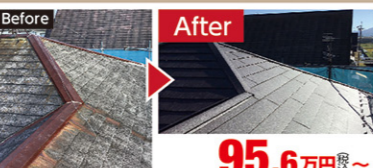

## 屋根

普段、目につかない場所なので  
早めの点検が大事!!

### 屋根塗装

ラジカルハイブリッド Si塗装  
屋根面積 (80㎡)

SK プレミアムルーフSI **27.9万円**税別

### 屋根カバー工法

スーパーガルテクト 施工面積 (80㎡)

**95.6万円**税別

※防水ルーフィングカバー工法施工 雪止の別途。付帯工事は別途となります。 ※解体工事、瓦処分費が含まれております。付帯工事は別途となります。