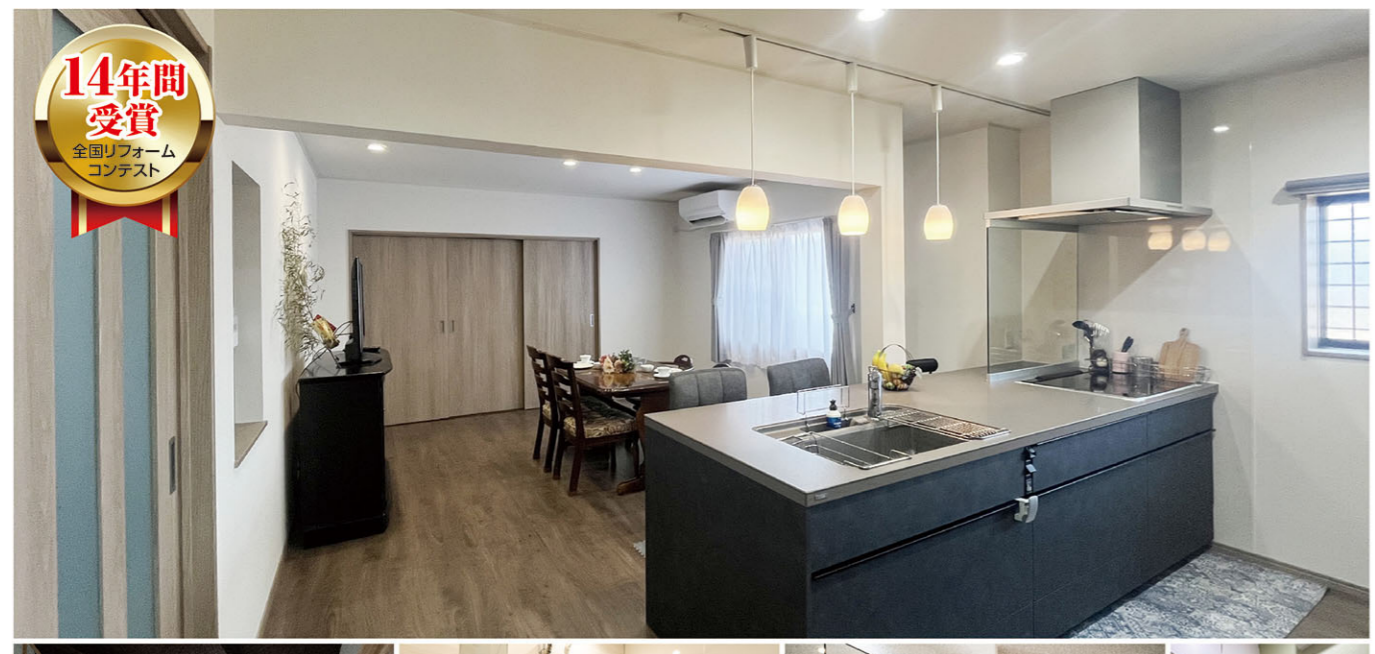

住まいの LIXILリフォームショップ タナベ 東近江店

リフォーム大相談会

7月4日(土)・5日(日) 両日 9:30~17:00

LINE特典

事前ご相談予約の方に
QUOカード
500円分
プレゼント!

東近江店
リフォーム相談
来場予約は
こちらから

キッチン		浴室	
LIXIL シエラ I型 間口255cm ●天板ステンレス ●3口ガスコンロ ¥1,026,300円の商品 35.9万円	アイトップ ラクエラ I型 間口255cm ●天板ステンレス ●3口ガスコンロ ¥1,014,200円の商品 38.5万円	LIXIL リデア Cタイプ 1216 ●エコアークシャワー ●パッドくるりんぽい排水口 ¥1,031,800円の商品 36.1万円	TOTO サザナ Sタイプ 1616 ●ほっカラリ床 ●魔法びん浴槽 ¥1,281,720円の商品 47.4万円
洗面化粧台		トイレ	
LIXIL ピアラ 間口75cm ●片引き出し ●3面鏡 ¥239,800円の商品 10.5万円	TOTO サクア 間口75cm ●開き扉 ●3面鏡 ¥284,900円の商品 15.6万円	LIXIL アメージュシャワートイレ Z1グレード ●お掃除リフトアップ ●手洗付 ¥281,930円の商品 13.5万円	LIXIL プレアスLS ●アクアセラミック ●フルオート便器洗浄 ●手洗別途 ¥312,290円の商品 17.2万円

水廻り
●システムキッチン
●ユニットバス
●洗面化粧台
●トイレ

延床: 20坪・68㎡ 工期: 3~4週間
448.0万円

LDKの改装プラン

2部屋をひとつにして明るく開放感のあるLDK空間。いつも会話や家族の気配や温もりを感じます。

標準工事
●解体工事 ●給排水工事 ●電気工事
●大工工事 ●内装工事(天井・壁クロス)
●キッチン(組立工事含む)

参考価格
キッチン+標準工事
216.0万円

浴室・洗面所の改装プラン